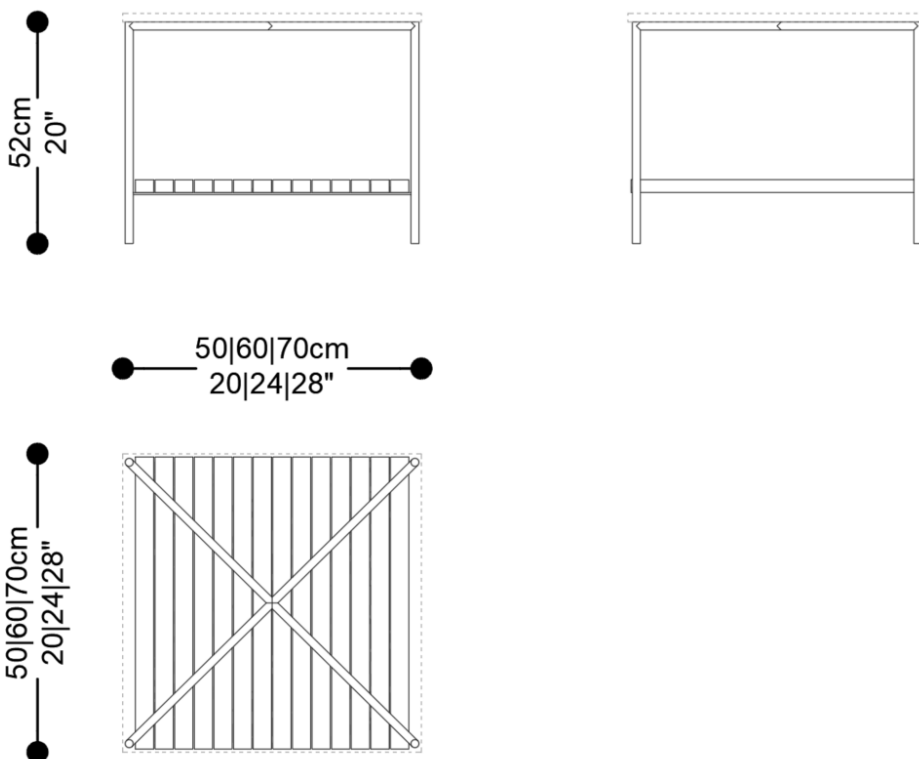

BRETON

BASE MESA LATERAL
CAMPECHE

COLEÇÃO BRASIL

POR:
LARISSA GUIMARÃES

NÃO PENCHIDO

BASE MESA LATERAL
CAMPECHE

BRETON

BASE MESA LATERAL CAMPECHE QUADRADA

BASE MESA LATERAL CAMPECHE – REDONDA

BASE MESA LATERAL CAMPECHE

BRETON

GARANTIA: 1 ano

EMBALAGEM: O produto é embalado em papelão, com bordas e cantos protegidos com cantoneiras de polietileno e envolto em filme plástico.

Diferenciais:

- Estrutura base, rígida, com utilização de tubos de aço inox.
- Tampo em madeira maciça, com opcionais em Cristal e Marmore fornecido.

BASE MESA LATERAL
CAMPECHE

BRETON

 Base estrutural em tubo de aço inoxidável, com acabamento em pintura líquida, de acordo com as cores da laca.

Tampo Inferior em ripas de madeira maciça (cumaru).

Tampo Superior em mármore fornecido espessura 20mm.

Medidas podem apresentar leves variações. Nos reservamos o direito de efetuar essas alterações em consulta prévia.