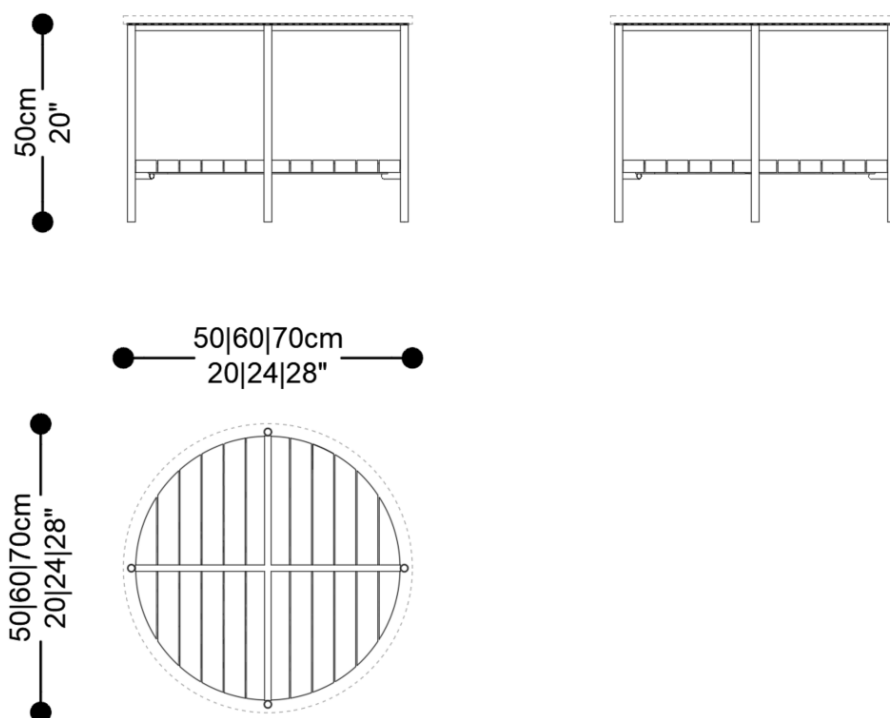

BRETON

BASE MESA LATERAL
CAMPECHE

COLEÇÃO BRASIL

POR:
LARISSA GUIMARÃES

NÃO PENCHIDO

BASE MESA LATERAL
CAMPECHE

BRETON

BASE MESA LATERAL CAMPECHE QUADRADA

BASE MESA LATERAL CAMPECHE – REDONDA

BASE MESA LATERAL CAMPECHE

BRETON

GARANTIA: 1 ano

EMBALAGEM: O produto é embalado em papelão, com bordas e cantos protegidos com cantoneiras de polietileno e envolto em filme plástico.

Diferenciais:

- Estrutura base, rígida, com utilização de tubos de aço inox.
- Tampo em madeira maciça, com opcionais em Cristal e Marmore fornecido.

BASE MESA LATERAL
CAMPECHE

BRETON

 Base estrutural em tubo de aço inoxidável, com acabamento em pintura líquida, de acordo com as cores da laca.

Tampo Inferior em ripas de madeira maciça (cumaru).

Tampo Superior em mármore fornecido espessura 20mm.

Medidas podem apresentar leves variações. Nos reservamos o direito de efetuar essas alterações em consulta prévia.