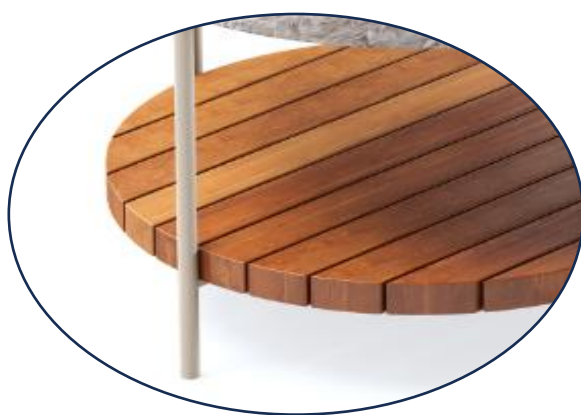

BRETON

BASE MESA LATERAL
CAMPECHE

COLEÇÃO BRASIL

POR:
LARISSA GUIMARÃES

NÃO PENCHIDO

BASE MESA LATERAL
CAMPECHE

BRETON

BASE MESA LATERAL CAMPECHE QUADRADA

BASE MESA LATERAL CAMPECHE – REDONDA

BASE MESA LATERAL CAMPECHE

BRETON

GARANTIA: 1 ano

EMBALAGEM: O produto é embalado em papelão, com bordas e cantos protegidos com cantoneiras de polietileno e envolto em filme plástico.

Diferenciais:

- Estrutura base, rígida, com utilização de tubos de aço inox.
- Tampo em madeira maciça, com opcionais em Cristal e Marmore fornecido.

BASE MESA LATERAL
CAMPECHE

BRETON

 Base estrutural em tubo de aço inoxidável, com acabamento em pintura líquida, de acordo com as cores da laca.

Tampo Inferior em ripas de madeira maciça (cumaru).

Tampo Superior em mármore fornecido espessura 20mm.

Medidas podem apresentar leves variações. Nos reservamos o direito de efetuar essas alterações em consulta prévia.